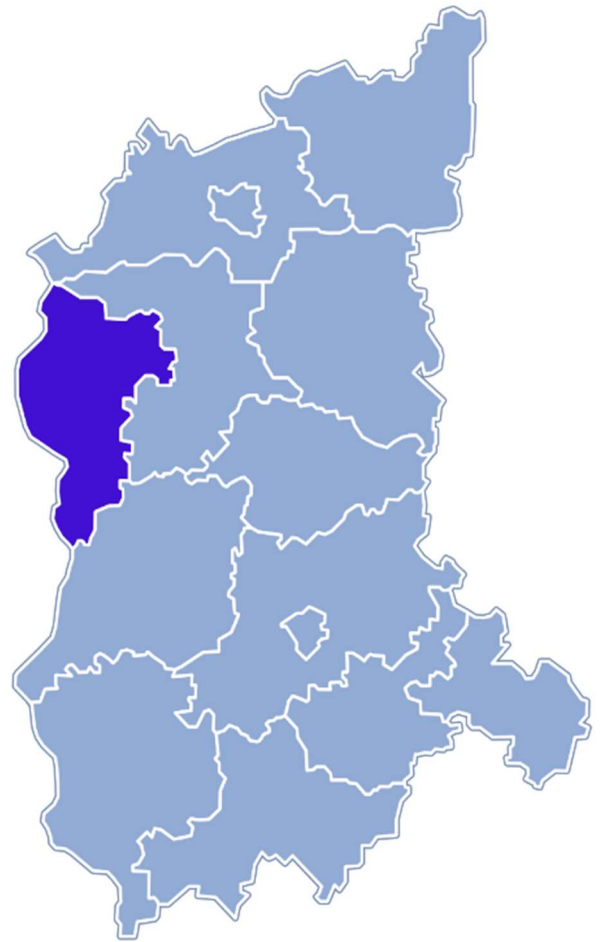

Karte der Woiwodschaft Lubuskie